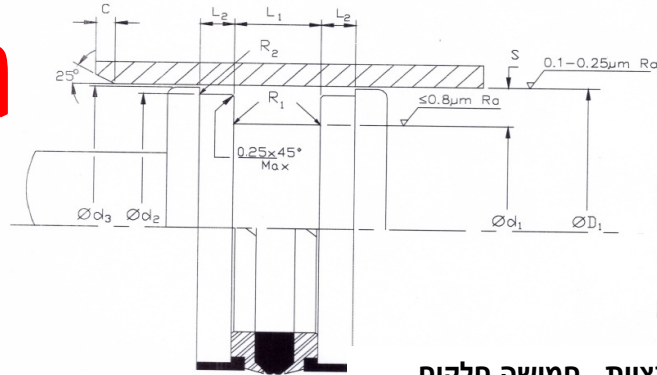

# מאי - מרכז אטמים ישראל בע"מ

חדש במלאי

אטם קופץ במידות אינציות , חמישה חלקים

#	Part Number	$\varnothing D1$	$\varnothing d1$	$\varnothing d2$	$\varnothing d3$	L1	L2	S	C	R1	R2
		H10	h9	h9	h11	+0.025 +0.015	+0.004 -0.000	Nominal	Minimum	Maximum	
1	SPS175112	1.750	1.125	1.570	1.698	0.750	0.250	0.312	0.156	0.008	
2	SPS200137	2.000	1.375	1.820	1.948	0.750	0.250	0.312	0.156	0.008	
3	SPS225162	2.250	1.625	2.069	2.197	0.750	0.250	0.312	0.156	0.008	
4	SPS237175	2.375	1.750	2.194	2.322	0.750	0.250	0.312	0.156	0.008	
5	SPS250187	2.500	1.875	2.319	2.446	0.750	0.250	0.312	0.156	0.008	
6	SPS262200	2.625	2.000	2.443	2.571	0.750	0.250	0.312	0.156	0.008	
7	SPS275200	2.750	2.000	2.522	2.685	0.937	0.250	0.375	0.187	0.008	
8	SPS300225	3.000	2.250	2.772	2.935	0.937	0.250	0.375	0.187	0.008	
9	SPS325250	3.250	2.500	3.021	3.184	0.937	0.250	0.375	0.187	0.008	
10	SPS325262	3.250	2.625	3.021	3.184	0.775	0.245	0.312	0.156	0.008	
11	SPS350275	3.500	2.750	3.271	3.434	0.937	0.250	0.375	0.187	0.008	
12	SPS350285	3.500	2.850	3.272	3.460	0.775	0.295	0.325	0.156	0.008	
13	SPS375300	3.750	3.000	3.520	3.683	0.937	0.250	0.375	0.187	0.008	
14	SPS400325	4.000	3.250	3.770	3.933	0.937	0.250	0.375	0.187	0.008	
15	SPS400337	4.000	3.375	3.772	3.960	0.775	0.245	0.312	0.156	0.008	
16	SPS450350	4.500	3.500	4.229	4.422	1.250	0.250	0.500	0.218	0.015	
17	SPS500400	5.000	4.000	4.709	4.902	1.250	0.375	0.500	0.218	0.015	
18	SPS500425	5.000	4.250	4.772	4.960	0.963	0.245	0.375	0.187	0.008	
19	SPS600500	6.000	5.000	5.709	5.902	1.250	0.375	0.500	0.218	0.015	